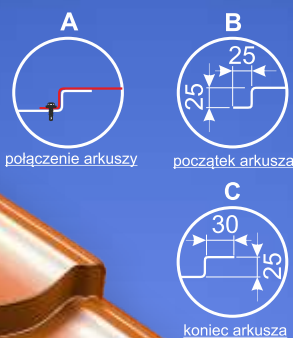

Blachodachówka GRYF to opcja dla osób preferujących pokrycia dachowe dostarczane w arkuszach ciętych na wymiar. W tej postaci doskonale nadają się na dachy o prostej konstrukcji, gdyż ich zastosowanie oznacza oszczędność czasu i mniejsze koszty przy zachowaniu wizualnych zalet blachodachówki panelowej TUR.