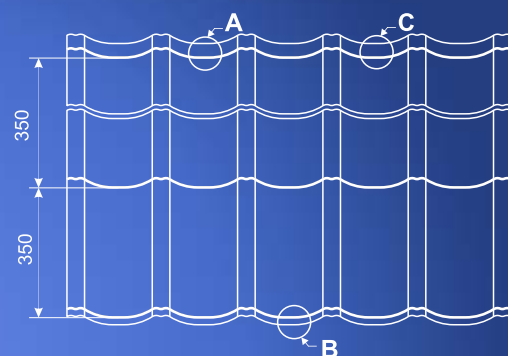

Na Każdą Pogodę

- ✓ nowoczesny kształt
- ✓ panele jedno i dwumodułowe
- ✓ prosty montaż
- ✓ łatwy transport
- ✓ do 30 lat pełnej gwarancji

do
30 lat
gwarancji

NOWOŚĆ

Blachodachówka panelowa TUR dostępna jest w postaci jedno i dwumodułowych paneli. Nowy kształt to rozszerzenie dotychczasowej, najbogatszej na rynku oferty pokryć modułowych. Blachodachówki panelowe dostępne są od ręki i idealnie sprawdzają się jako pokrycie dachów o skomplikowanej połaci, gwarantując minimalną ilość odpadów.

Blachodachówka GRYF to opcja dla osób preferujących pokrycia dachowe dostarczane w arkuszach ciętych na wymiar. W tej postaci doskonale nadają się na dachy o prostej konstrukcji, gdyż ich zastosowanie oznacza oszczędność czasu i mniejsze koszty przy zachowaniu wizualnych zalet blachodachówki panelowej TUR.