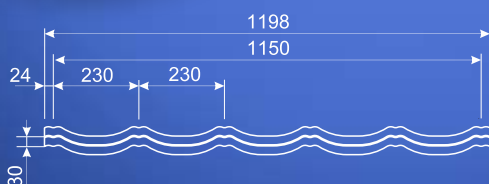

Na Każdą Pogodę

- ✓ nowoczesny kształt
- ✓ panele jedno i dwumodułowe
- ✓ prosty montaż
- ✓ łatwy transport
- ✓ do 30 lat pełnej gwarancji

do
30 lat
gwarancji

NOWOŚĆ

Blachodachówka panelowa TUR dostępna jest w postaci jedno i dwumodułowych paneli. Nowy kształt to rozszerzenie dotychczasowej, najbogatszej na rynku oferty pokryć modułowych. Blachodachówki panelowe dostępne są od ręki i idealnie sprawdzają się jako pokrycie dachów o skomplikowanej połaci, gwarantując minimalną ilość odpadów.

Blachodachówka GRYF to opcja dla osób preferujących pokrycia dachowe dostarczane w arkuszach ciętych na wymiar. W tej postaci doskonale nadają się na dachy o prostej konstrukcji, gdyż ich zastosowanie oznacza oszczędność czasu i mniejsze koszty przy zachowaniu wizualnych zalet blachodachówki panelowej TUR.