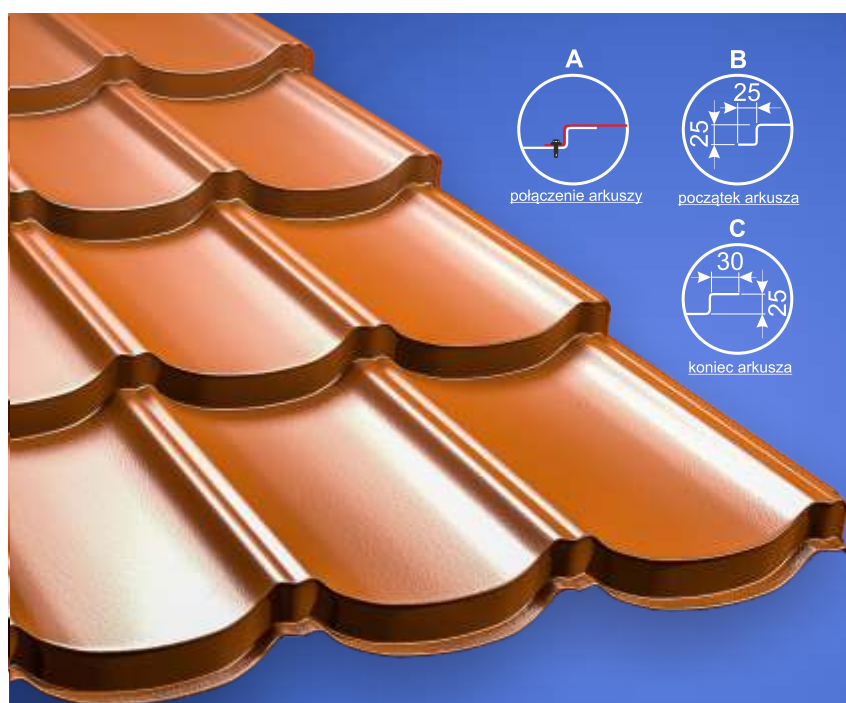

Na Każdą Pogodę

- ✓ nowoczesny kształt
- ✓ panele jedno i dwumodułowe
- ✓ prosty montaż
- ✓ łatwy transport
- ✓ do 30 lat pełnej gwarancji

do
30 lat
gwarancji

NOWOŚĆ

Blachodachówka panelowa TUR dostępna jest w postaci jedno i dwumodułowych paneli. Nowy kształt to rozszerzenie dotychczasowej, najbogatszej na rynku oferty pokryć modułowych. Blachodachówki panelowe dostępne są od ręki i idealnie sprawdzają się jako pokrycie dachów o skomplikowanej połaci, gwarantując minimalną ilość odpadów.

Blachodachówka GRYF to opcja dla osób preferujących pokrycia dachowe dostarczane w arkuszach ciętych na wymiar. W tej postaci doskonale nadają się na dachy o prostej konstrukcji, gdyż ich zastosowanie oznacza oszczędność czasu i mniejsze koszty przy zachowaniu wizualnych zalet blachodachówki panelowej TUR.