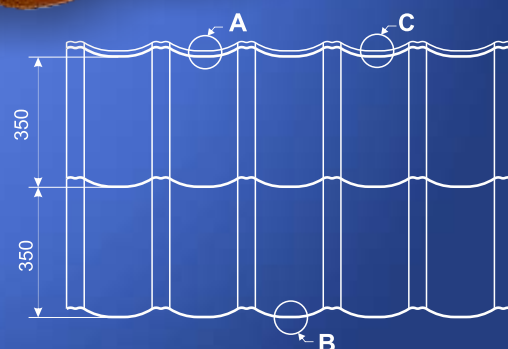

Na Każdą Pogodę

- ✓ nowoczesny kształt
- ✓ panele jedno i dwumodułowe
- ✓ prosty montaż
- ✓ łatwy transport
- ✓ do 30 lat pełnej gwarancji

do
30 lat
gwarancji

NOWOŚĆ

Blachodachówka panelowa TUR dostępna jest w postaci jedno i dwumodułowych paneli. Nowy kształt to rozszerzenie dotychczasowej, najbogatszej na rynku oferty pokryć modułowych. Blachodachówki panelowe dostępne są od ręki i idealnie sprawdzają się jako pokrycie dachów o skomplikowanej połaci, gwarantując minimalną ilość odpadów.

Blachodachówka GRYF to opcja dla osób preferujących pokrycia dachowe dostarczane w arkuszach ciętych na wymiar. W tej postaci doskonale nadają się na dachy o prostej konstrukcji, gdyż ich zastosowanie oznacza oszczędność czasu i mniejsze koszty przy zachowaniu wizualnych zalet blachodachówki panelowej TUR.