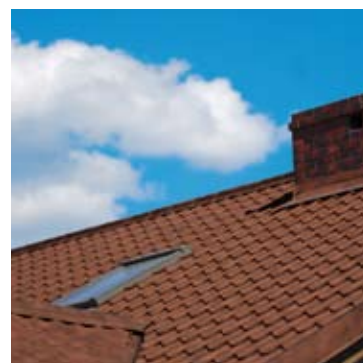

ZAGRAJ BARWĄ

HDP RUSTIKA MAT

Chcesz, aby Twój dom był oryginalny i pełen uroku?

Wybierz blachodachówkę Spektrum **HDP Rustika Mat**.

To produkt nowoczesny technologicznie a przy tym wyglądający stylowo, rustykalnie.

Spektrum **HDP Rustika Mat** to nie tylko piękna barwa, ale również większa wytrzymałość na zarysowania i promieniowanie UV.

LAUREAT KONKURSU

TERAZ POLSKA

Blachodachówka Spektrum **HDP Rustika Mat** to przede wszystkim oryginalna barwa podkreślająca piękno domu. Niepowtarzalny kolor został uzyskany dzięki zastosowaniu specjalnej technologii nakładania powłoki. HDP (High Durability Polyester) charakteryzuje się ona również zwiększoną odpornością na uszkodzenia mechaniczne i promieniowanie UV.

Blachodachówka **HDP Rustika Mat** wykonana jest w klasycznym profilu Spektrum cenionym za jakość i precyzję wykonania. Stanowi to gwarancję szczelności dachu oraz szybkiego i łatwego montażu.

Blachodachówka Spektrum **HDP Rustika Mat** dostępna jest z kompletnym systemem obróbek dekarских oraz blachą płaską.

ZALETY:

- oryginalny i stylowy wygląd
- szybki i łatwy montaż
- wytrzymała i trwała powłoka
- lekka konstrukcja dachu
- produkowana z najlepszej stali

PARAMETRY TECHNICZNE:

- powłoka: HDP (High Durability Polyester)
- grubość powłoki: 35 μm
- grubość blachy: 0,50 mm
- powierzchnia: gładka, matowa
- szerokość użytkowa: 1100 mm
- szerokość całkowita: 1170 \pm 5 mm
- długość modułu: od 280 do 430 mm (standardowo 350 mm)
- wysokość profilu: 39 mm
- wysokość przetłoczenia: 28 mm